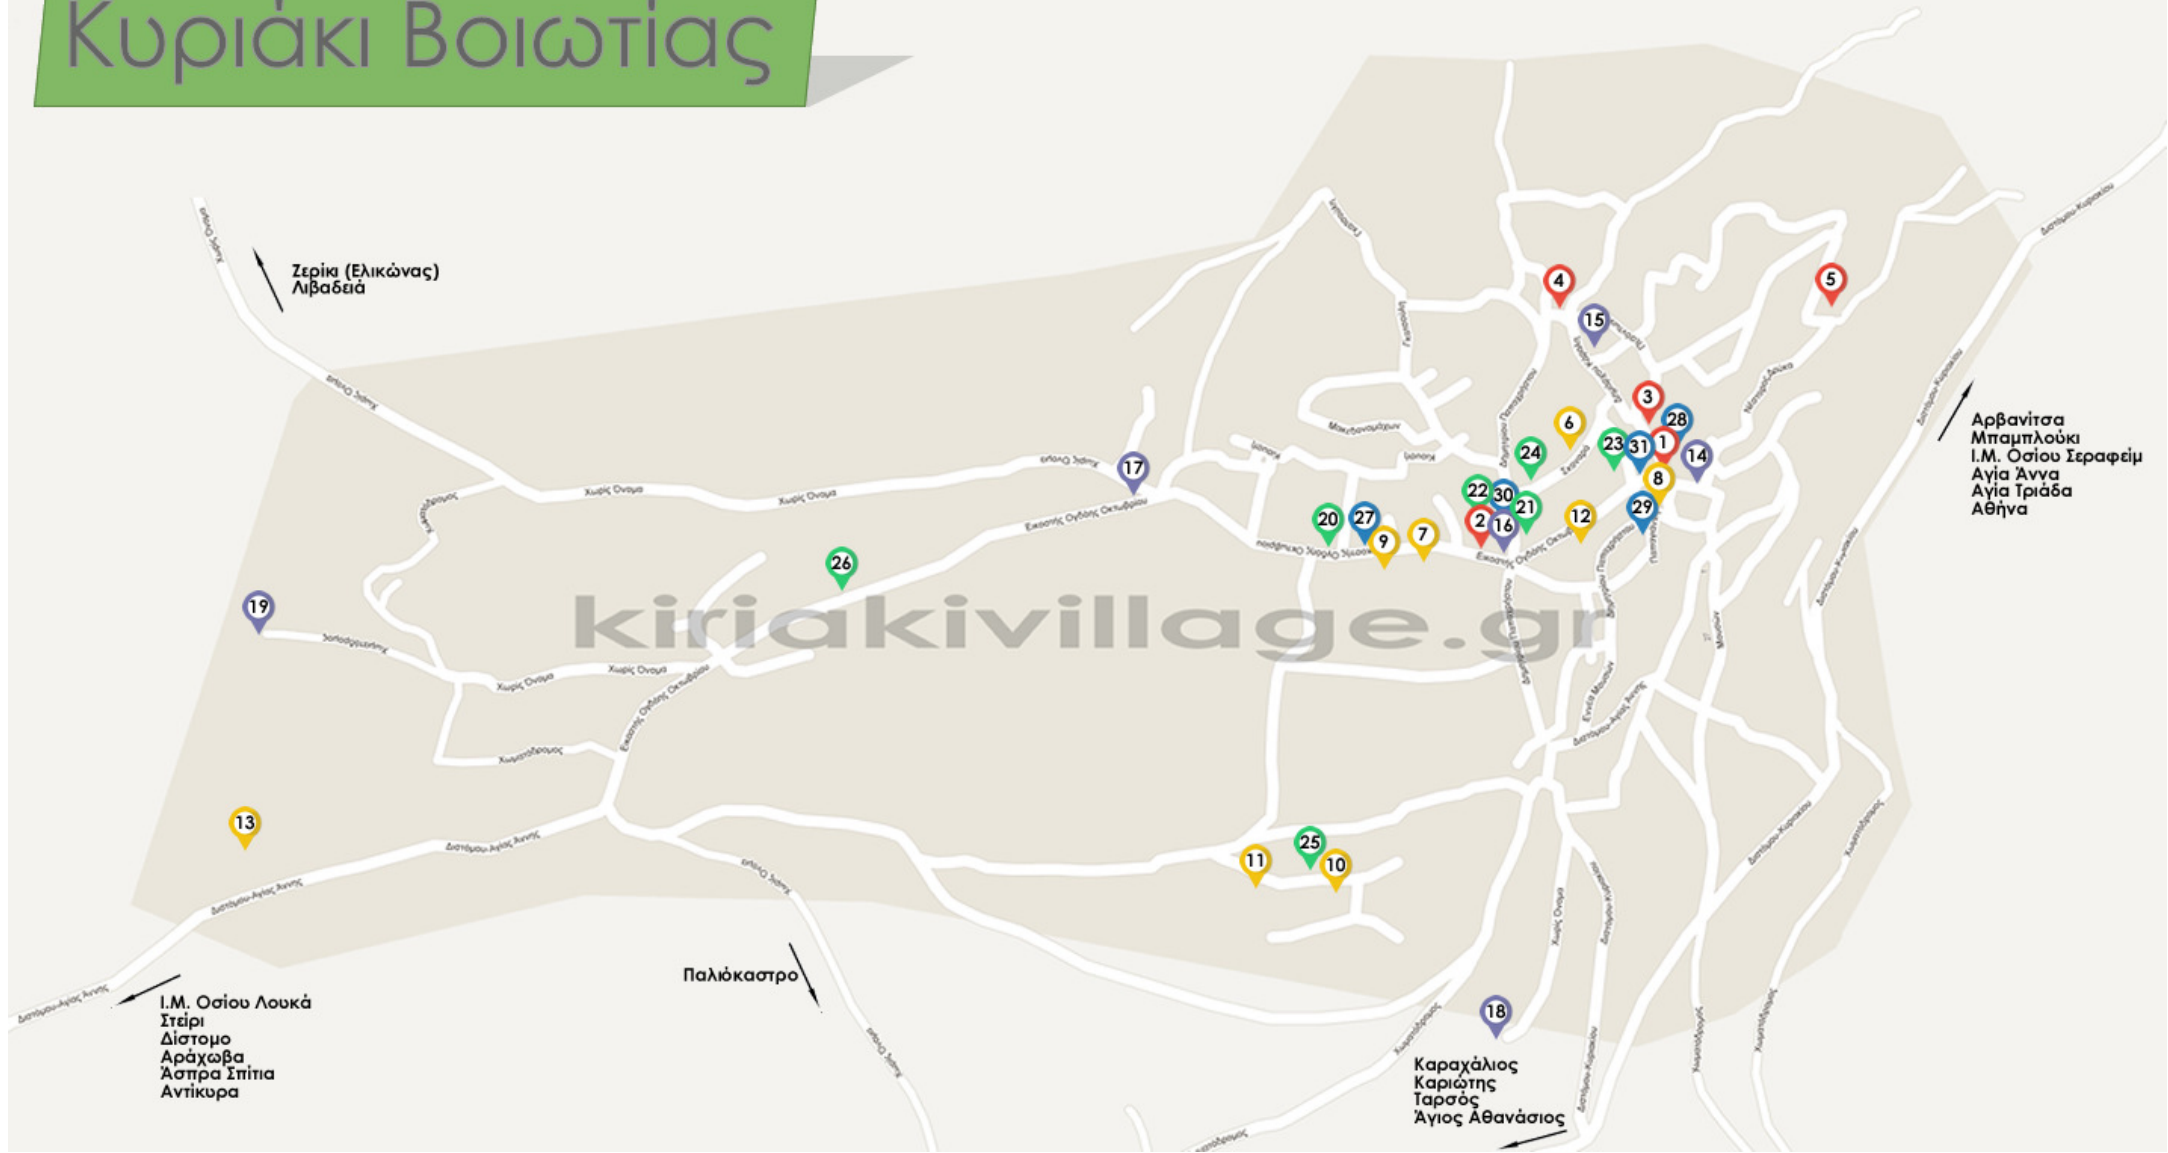

Κυριάκι Βοιωτίας

Ι.Μ. Οσίου Λουκά
Στείρι
Δίστομο
Αράχωβα
Άσπρα Σπίτια
Αντίκυρα

Αρβανίτσα
Μπαμπλούκι
Ι.Μ. Οσίου Σεραφείμ
Αγία Άννα
Αγία Τριάδα
Αθήνα

Καραχάλιος
Καριώτης
Ταρσός
Άγιος Αθανάσιος

Αξιοθέατα	11. Δημοτικό Γήπεδο	21. Ενοικιαζόμενα Δωμάτια, Λαζάρου Ιωάννης
1. Κεντρική Πλατεία	12. Γραφείο Ορειβατικού Συνδέσμου Κυριακίου	22. Ενοικιαζόμενα Δωμάτια, Μπενέκος Νικόλαος
2. Πλατεία Αγίου Νικολάου	13. Ελαιοτριβείο Γεωργικού Συνεταιρισμού	23. Ενοικιαζόμενα Δωμάτια, Τσάνας Δημήτριος
3. Λαογραφικό Μουσείο	Εκκλησίες	24. "Ιπποκρήνη" – Παραδοσιακός Ξενώνας
4. Μεγάλη Βρύση	14. Ι.Ν. Τιμίου Προδρόμου (Ενορία)	25. "Το Γκουμουράκι" – Ξενώνας
5. Παλιά Αλώνια	15. Ι.Ν. Παναγίας	26. "Φλυγονίον" – Παραδοσιακός Ξενώνας
Γραφεία & Υποδομές	16. Ι.Ν. Αγίου Νικολάου	Εστίαση
6. Γραφεία Δημοτικής Ενότητας Κυριακίου, Κ.Ε.Π., Ταχυδρομείο, Κ.Α.Π.Η., Αγροτικό Ιατρείο	17. Ι.Ν. Τιμίου Προδρόμου	27. "Ο Αστéρας" - Ταβέρνα
7. Φαρμακείο	18. Ι.Ν. Αγίων Κωνσταντίνου και Ελένης, Κοιμητήριο	28. "Ο Βράχος" - Ταβέρνα
8. Πνευματικό Κέντρο	19. Ι.Ν. Αγίας Παρασκευής	29. "Ο Σταμάτης" – Ταβέρνα
9. Παιδικός Σταθμός, Νηπιαγωγείο, Δημοτικό Σχολείο	Διαμονή	30. "Ψητονοστιμιές" – Ταβέρνα & Σουβλατζίδικο
10. Γυμνάσιο, Λύκειο	20. "Δίανθος" - Αγροτουριστικά καταλύματα	31. "Corner" – Σουβλατζίδικο & Ταχυφαγείο